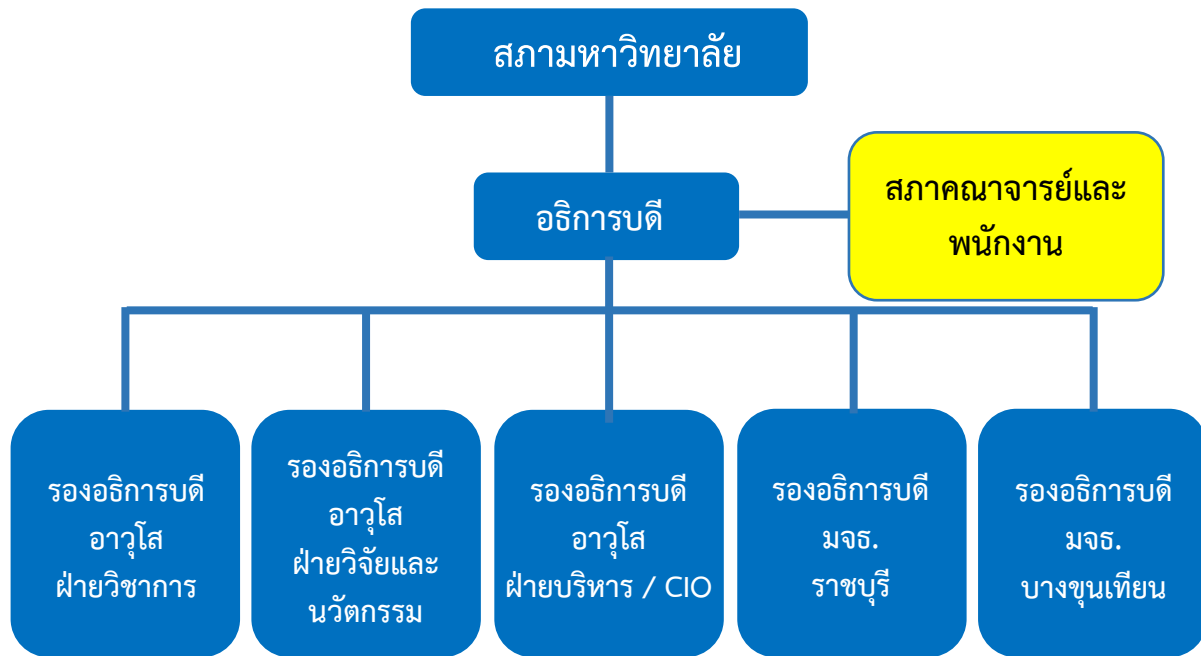

โครงสร้างองค์กร

โครงสร้างการบริหารงาน ของสภาคณาจารย์และพนักงาน (ชุดที่ 19)

29 พฤษภาคม 2565 – 28 พฤษภาคม 2567